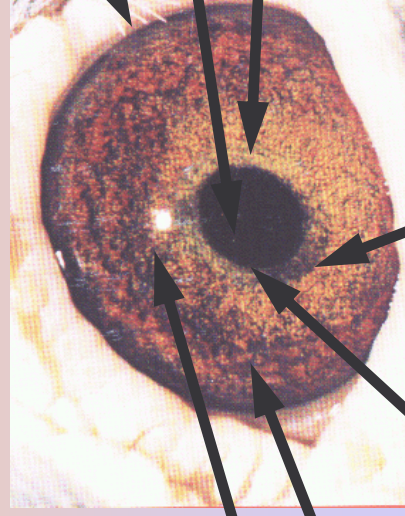

## Øjet

skal sidde højt i hovedet.

skal være indrammet af øjenranden (lukket).

skal udstråle vitalitet, styrke og intelligens.

## Udtryk

skal give indtryk af at være klog og fuld af styrke og vis sit køn.

2 Iris  
(Sort i anden iris en fordel)

Bjerge

Avlscirkler

Colleration

Aflutningsring  
(hvis ingen er den svær at avle med)

Pupil  
(Så lille som muligt)

## Fejl !

Øjet sidder for lavt

Matte farver, Store pupil, Åbne øjne

Første og anden iris er brudt af hinanden